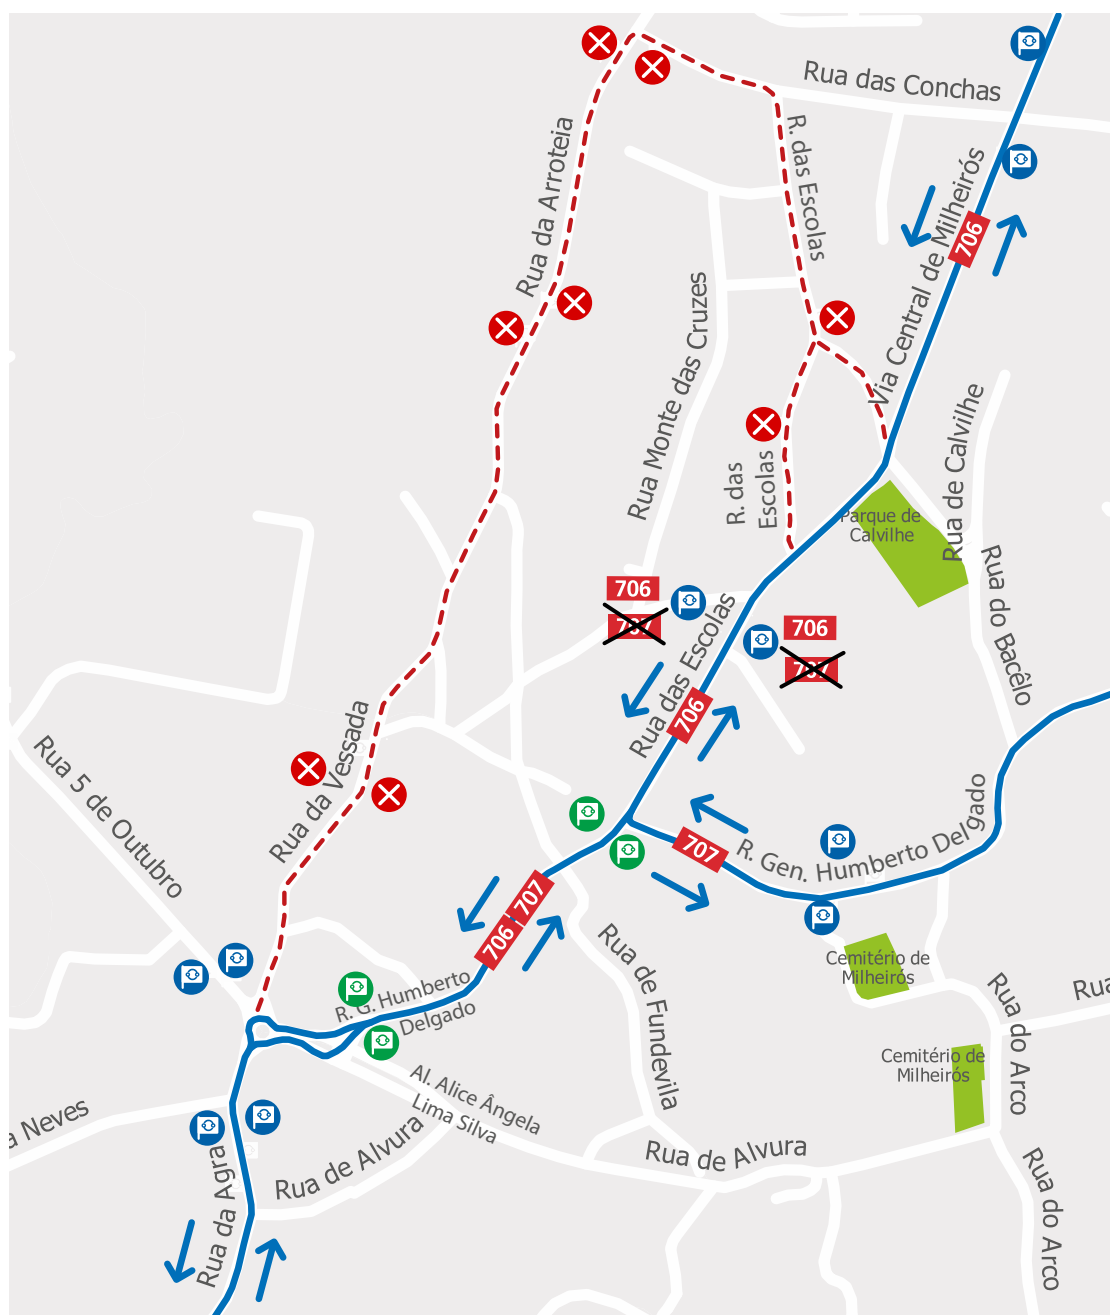

## LINHAS **706** **707**

**Validade:** A partir de 11 de maio, logo que a sinalização o indique.

**Motivo:** Obras na Rua da Vessada (Maia).

Mod 221\_E\_09\_GCR\_L\_178\_26 8 de maio de 2026

**LINHA AZUL**  
**226 158 158**  
 (chamada para a rede fixa nacional)

- - - Percurso interrompido
- X Paragem desativada
- + Paragem provisória
- + Paragem

 Segunda a Sexta 08h00 - 19h00 · Sábado 09h00 - 13h00  
 Monday to Friday 8am - 7pm · Saturday 9am - 1pm

 [linhaazul@stcp.pt](mailto:linhaazul@stcp.pt)